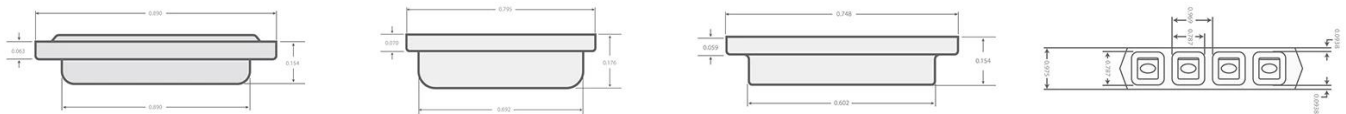

تنسيقات أكياس تغليف القهوة

إذا كنت تريد معرفة المزيد من أنواع الأكياس أو طلب عينات ، من فضلك [اتصل بنا](#).

صمام التفريغ أحادي الاتجاه

تم تصميم صمامات التفريغ أحادية الاتجاه للسماح بتحرير الضغط من عبوة محكمة الإغلاق مع عدم السماح بدخول إلى العبوة. يعتبر صمام التفريغ أحادي الاتجاه مفيدًا لمنتجات (O2 % الغلاف الجوي الخارجي (أي الهواء بنسبة 20.9 التعبئة والتغليف الحساسة للأكسجين والرطوبة وأيضًا إطلاق الغاز أو الهواء المحبوس. يمكن توصيل صمام التفريغ