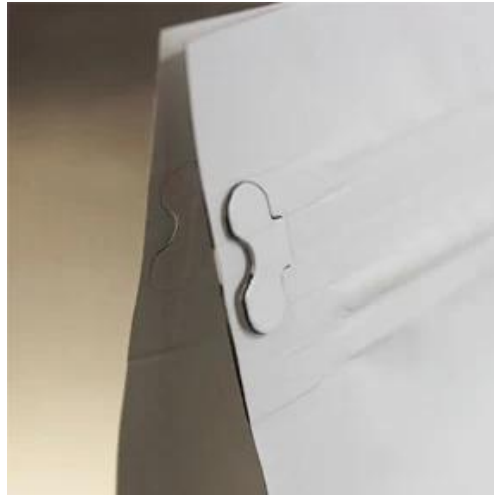

# QUAD SEAL GUSSETED BAGS (VIERSEITIGE DICHTUNG)

Vierfachversiegelte Säckchen mit einem guten Steheffekteffekt und vierseitiges Dichtungsdesign können die Abdichtung und Druckfestigkeit des Produkts verbessern und das Produkt in der Lager- oder Transportprozessleckage effektiv verhindern. Es wird normalerweise für Pulver, Trockenfrüchte, Tee und Kaffee usw. sowie für andere Lebensmittel oder Produkte verwendet, die gelagert werden müssen.

## Abgerundete Ecken

Eine Reihe von winzigen Löchern, die strategisch auf dem Sack platziert sind, ermöglichen, dass eingeschlossene Luft während des Palettiervorgangs aus dem Sack entweichen kann.

## Stanzfenster

Der seitliche Zwickelgriff ist einfach zu tragen und bietet ultimativen Tragekomfort vom Geschäft für Haustiere bis zum

## Loch hängen

Durch ein Aufhängeloch können Sie Ihr Produkt in mehreren Mengen an Steckbretter hängen.

Auto. Einfacher seitlicher  
Zwickelgriff für Kinder oder  
Hausfrauen