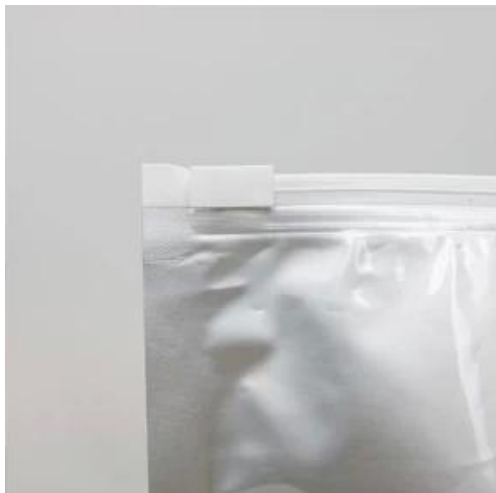

Coins arrondis

Une série de minuscules trous placés stratégiquement sur le sac permet à l'air emprisonné de s'échapper du sac pendant le processus de palettisation.

Die Cut Windows

Poignée latérale facile à transporter pour un confort ultime, de l'animalerie à la voiture.
Poignée à soufflet latérale facile à utiliser pour soulager les soucis de

Hang Hole

Un trou de suspension permet de suspendre votre produit à des panneaux perforés en plusieurs quantités.

la taille de l'emballage pour les enfants ou la femme au foyer

Sliders

BSY propose deux options de curseur: exposé et à capuchon. Le curseur exposé est visible par le consommateur, ce qui le rend facile à reconnaître et à utiliser. Le curseur à capuchon est caché du site et ressemble à une fermeture à glissière fermée traditionnelle à pression. Le boîtier ajoute une protection contre la possibilité que le curseur soit cassé ou déchiré.

Fermetures à glissière de poche

La fermeture à glissière de poche offre la commodité d'une fermeture à glissière avec l'avantage d'un remplissage facile. Installée à l'avant de l'emballage, la languette de déchirement / traction est une languette de découpe facilement accessible, ouverte et refermable par l'utilisateur final.