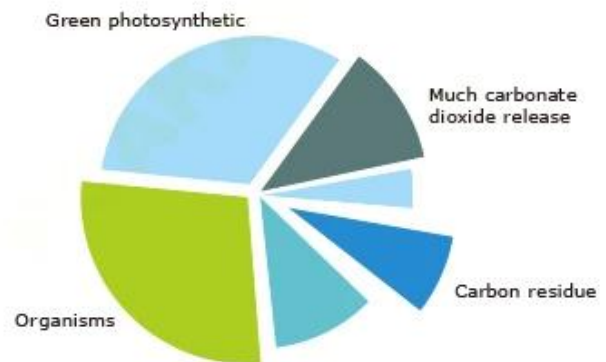

Descrizione del prodotto

Dimensioni e spessore	Personalizzato in base alle esigenze del cliente
Stampa di design	Stampa rotocalco con design personalizzato (11 colori MAX)
caratteristica	Stampa biodegradabile, resistente, ecologica e perfetta
Materiale	PBAT + carta kraft, eccetera
Applicazione	cibo / tè / caffè / caramelle / frutta, ecc
certificati	SGS / ISO22000: 2005, ecc
Campioni	1). Campioni gratuiti e gratuiti offerti 2). Campioni personalizzati 5-10 giorni lavorativi (Invia per espresso) 3). Rimborso parziale / Commissione di campionamento completa dopo il deposito ricevuto
Tempo di consegna	30-40 giorni lavorativi dopo la progettazione confermata.
OEM e ODM	Sì