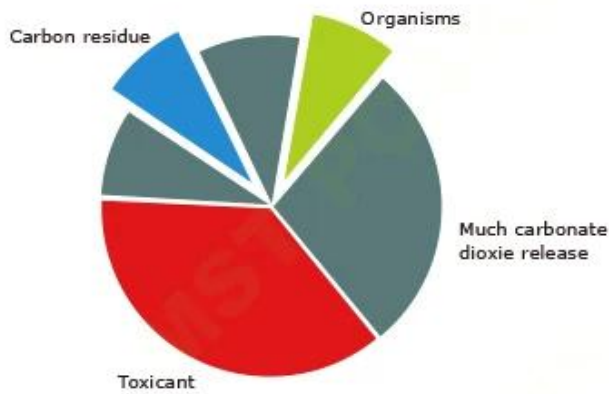

Biodegradable zip

a biodegradable material and PLA modified with plant starch

Showing the product polyoefin incineration

Showing the product after the incineration of bio-based plastics

Descrizione del prodotto

Dimensioni e spessore	Personalizzato in base alle esigenze del cliente
Stampa di design	Stampa rotocalco con design personalizzato (11 colori MAX)
caratteristica	Stampa biodegradabile, resistente, ecologica e perfetta
Materiale	PBAT + carta kraft, eccetera
Applicazione	cibo / tè / caffè / caramelle / frutta, ecc
certificati	SGS / ISO22000: 2005, ecc
Campioni	1). Campioni gratuiti e gratuiti offerti 2). Campioni personalizzati 5-10 giorni lavorativi (Invia per espresso) 3). Rimborso parziale / Commissione di campionamento completa dopo il deposito ricevuto
Tempo di consegna	30-40 giorni lavorativi dopo la progettazione confermata.
OEM e ODM	Sì