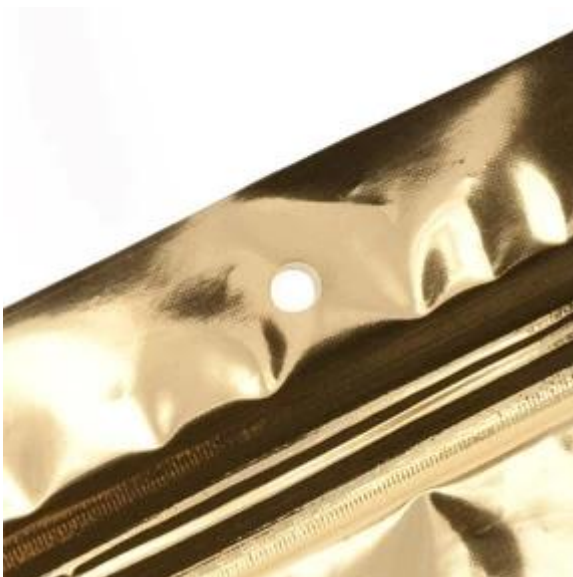

# Bolsa para embalagem de alimentos de porca de pé

O stand up pouch de plástico é perfeito para embalar todos os tipos de lanches, como confeitaria, biscoitos e assim por diante! As sacolas plásticas que podem ser fechadas são muito amigáveis para todos, pois há um zíper para travar novamente a bolsa. O fabricante de embalagens para bolsas da SBY oferece uma variedade de sacolas plásticas com zíper com impressão personalizada.

## Recursos Disponíveis

Tipo U fácil de rasgar

Fundo engrossado

Hang Hole

Janela fosca

Zíperes Press-To-Close